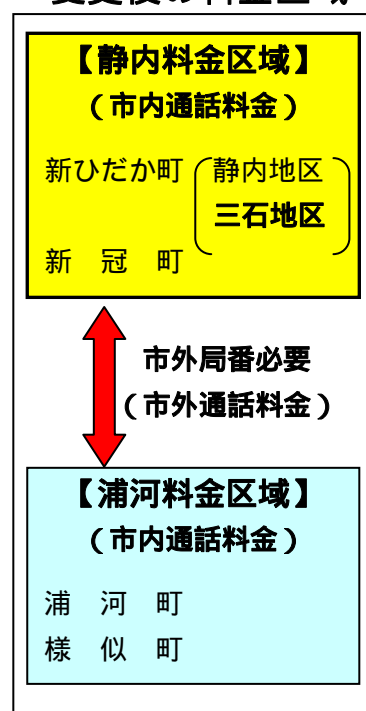

平成24年4月1日から

町内(静内 三石間)の通話には

市外局番のダイヤルは不要になります。

新ひだか町の静内地区及び三石地区は、NTTが定める電話料金区域が異なっていたため、同一町内にありながら電話をかける際には、市外局番のダイヤルが必要となっていました。平成24年4月1日から市外局番のダイヤルは不要となります。

これにより、三石地区から浦河町・様似町へ電話をかける際には、これまで不要であった市外局番のダイヤルが必要となります。

現在の料金区域

変更後の料金区域

【統一後の留意点】

電話の基本料金は変わりませんが、三石地区と静内地区・新冠町との現在の通話料金は、昼間3分20円から3分8.5円の市内通話料金となります。

また、三石地区から浦河町、様似町への通話料金は、昼間3分8.5円から3分20円の市外通話料金となります。

電話機やFAX等の短縮ダイヤル等で登録している電話番号については、再設定が必要となる場合があります。

電話料金や電話サービスの詳細については、NTT東日本北海道にお問い合わせください。