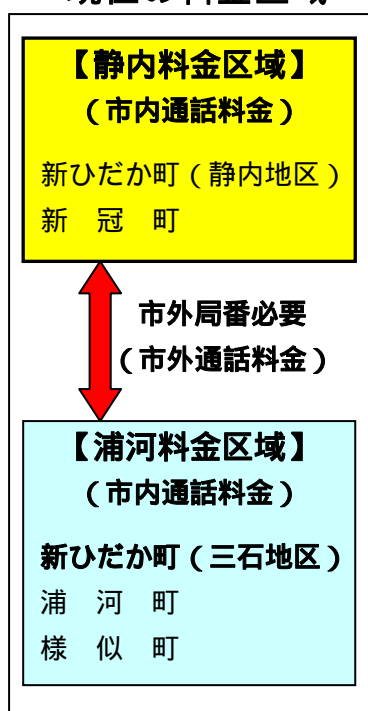

平成24年4月1日から

町内(静内 三石間)の通話には

市外局番のダイヤルは不要になります。

新ひだか町の静内地区及び三石地区は、NTTが定める電話料金区域が異なっていたため、同一町内にありながら電話をかける際には、市外局番のダイヤルが必要となっていました。平成24年4月1日から市外局番のダイヤルは不要となります。

これにより、三石地区から浦河町・様似町へ電話をかける際には、これまで不要であった市外局番のダイヤルが必要となります。

現在の料金区域

変更後の料金区域

【統一後の留意点】

電話の基本料金は変わりませんが、三石地区と静内地区・新冠町との現在の通話料金は、昼間3分20円から3分8.5円の市内通話料金となります。

また、三石地区から浦河町、様似町への通話料金は、昼間3分8.5円から3分20円の市外通話料金となります。

電話機やFAX等の短縮ダイヤル等で登録している電話番号については、再設定が必要となる場合があります。

電話料金や電話サービスの詳細については、NTT東日本北海道にお問い合わせください。