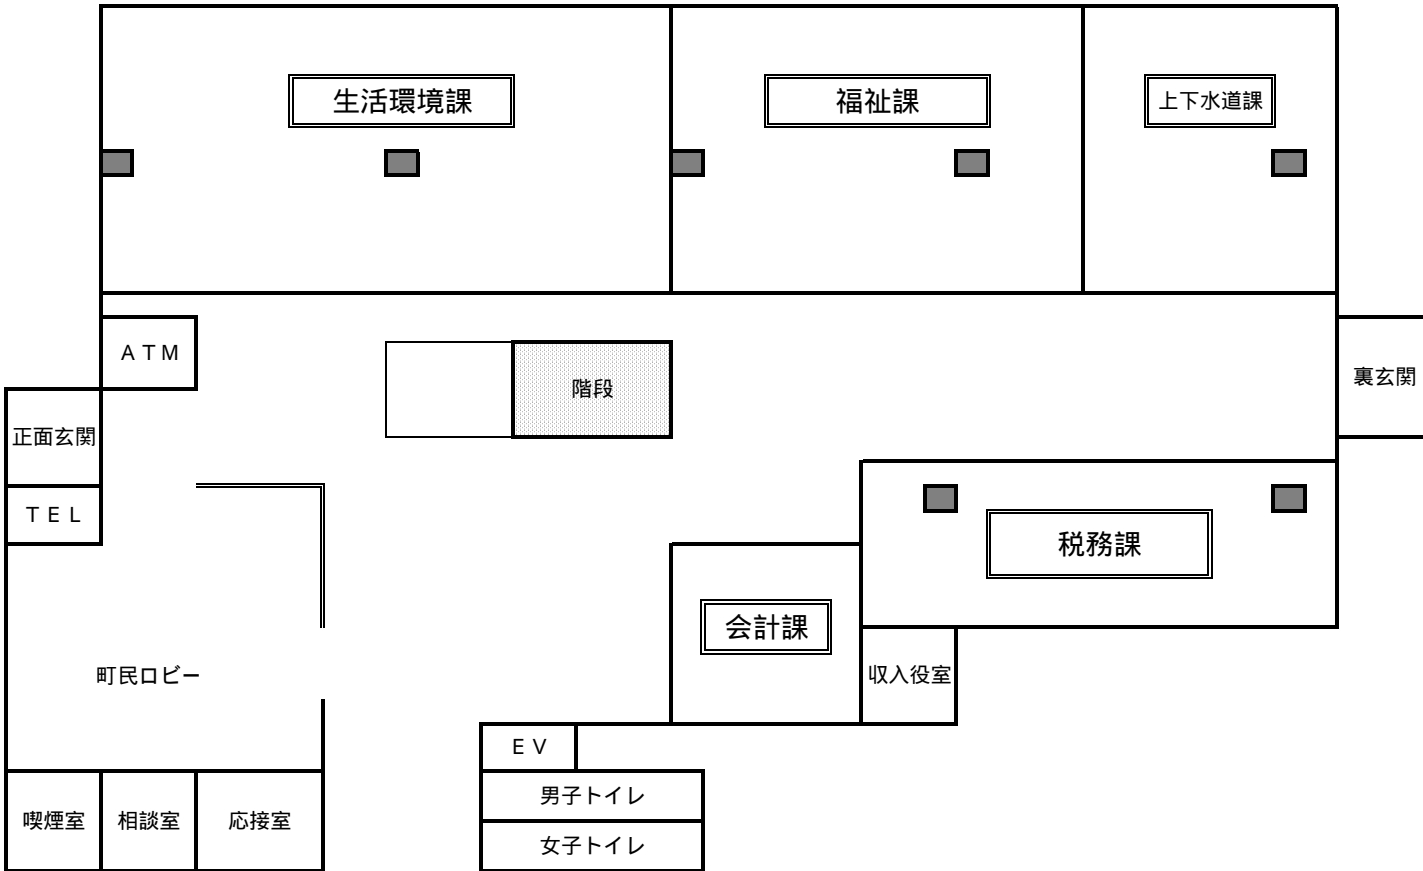

**静内庁舎 1階**

アイヌ政策推進室が廃止となり、その業務を福祉課（一部は企画課）で処理

バイオ・エコタウン推進室が廃止となり、その業務を生活環境課で処理

**静内庁舎 2階**

総務課と財政課を統合し、総務課として配置（場所は変わらず）

農政課・水産林務課・農業委員会の位置を変更

**静内庁舎 3階**

農業委員会が移動したため、第3会議室を復活

三石庁舎配置図

農業委員会を2階から1階に移動

2F<sub>A</sub>

2F<sub>B</sub>

福祉センター 1F<sub>B</sub>