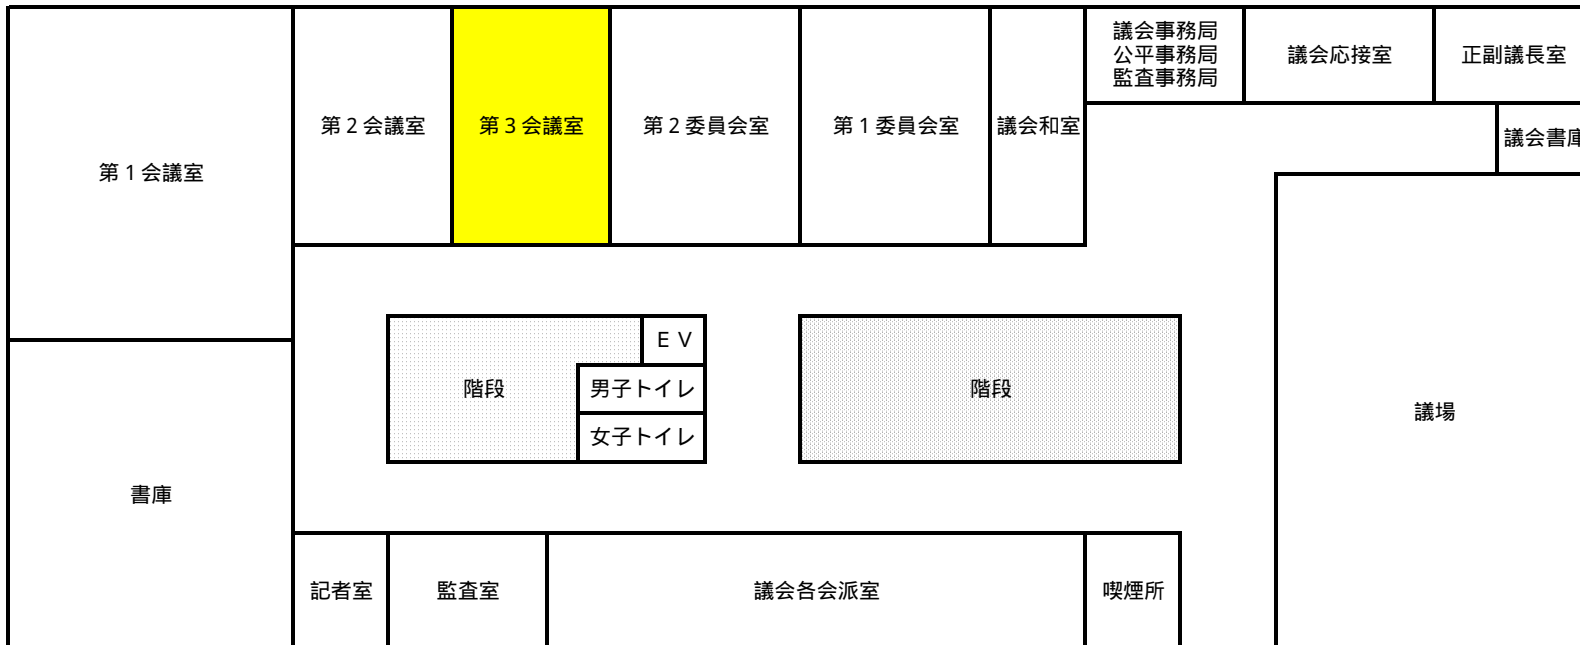

**静内庁舎 1階**

アイヌ政策推進室が廃止となり、その業務を福祉課（一部は企画課）で処理

バイオ・エコタウン推進室が廃止となり、その業務を生活環境課で処理

**静内庁舎 2階**

総務課と財政課を統合し、総務課として配置（場所は変わらず）

農政課・水産林務課・農業委員会の位置を変更

**静内庁舎 3階**

農業委員会が移動したため、第3会議室を復活

三石庁舎配置図

農業委員会を2階から1階に移動

2F<sub>A</sub>

2F<sub>B</sub>

福祉センター 1F<sub>B</sub>