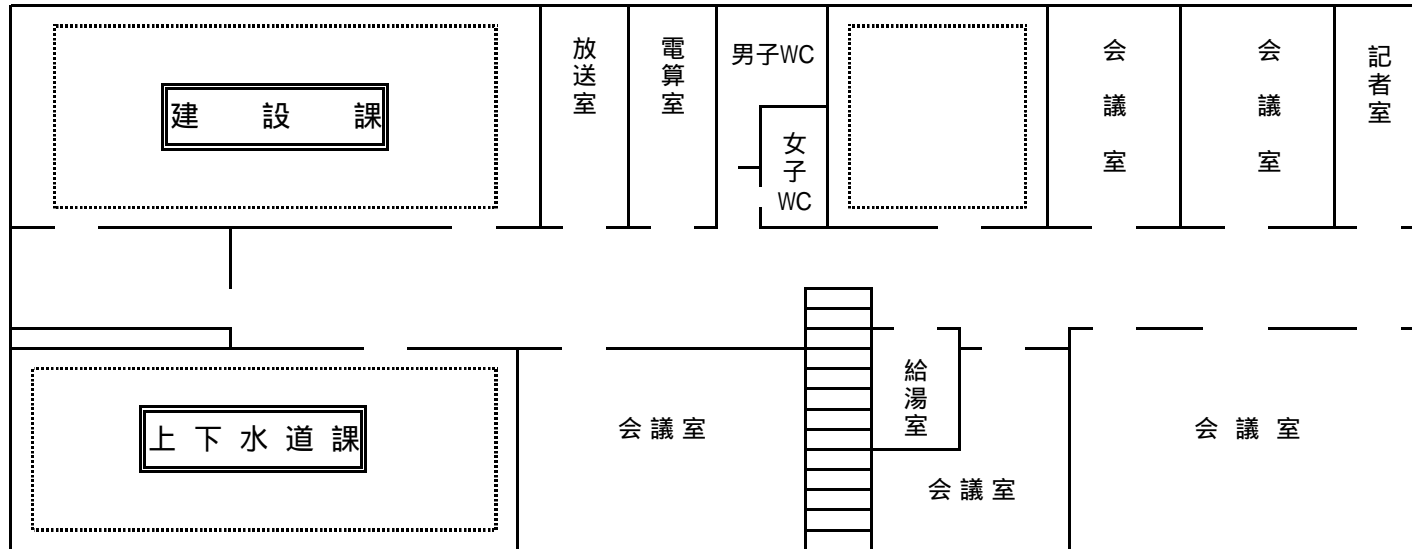

**静内庁舎 1階**

アイヌ政策推進室が廃止となり、その業務を福祉課（一部は企画課）で処理

バイオ・エコタウン推進室が廃止となり、その業務を生活環境課で処理

**静内庁舎 2階**

総務課と財政課を統合し、総務課として配置（場所は変わらず）

農政課・水産林務課・農業委員会の位置を変更

**静内庁舎 3階**

農業委員会が移動したため、第3会議室を復活

三石庁舎配置図

農業委員会を2階から1階に移動

2F<sub>A</sub>

2F<sub>B</sub>

福祉センター 1F<sub>B</sub>