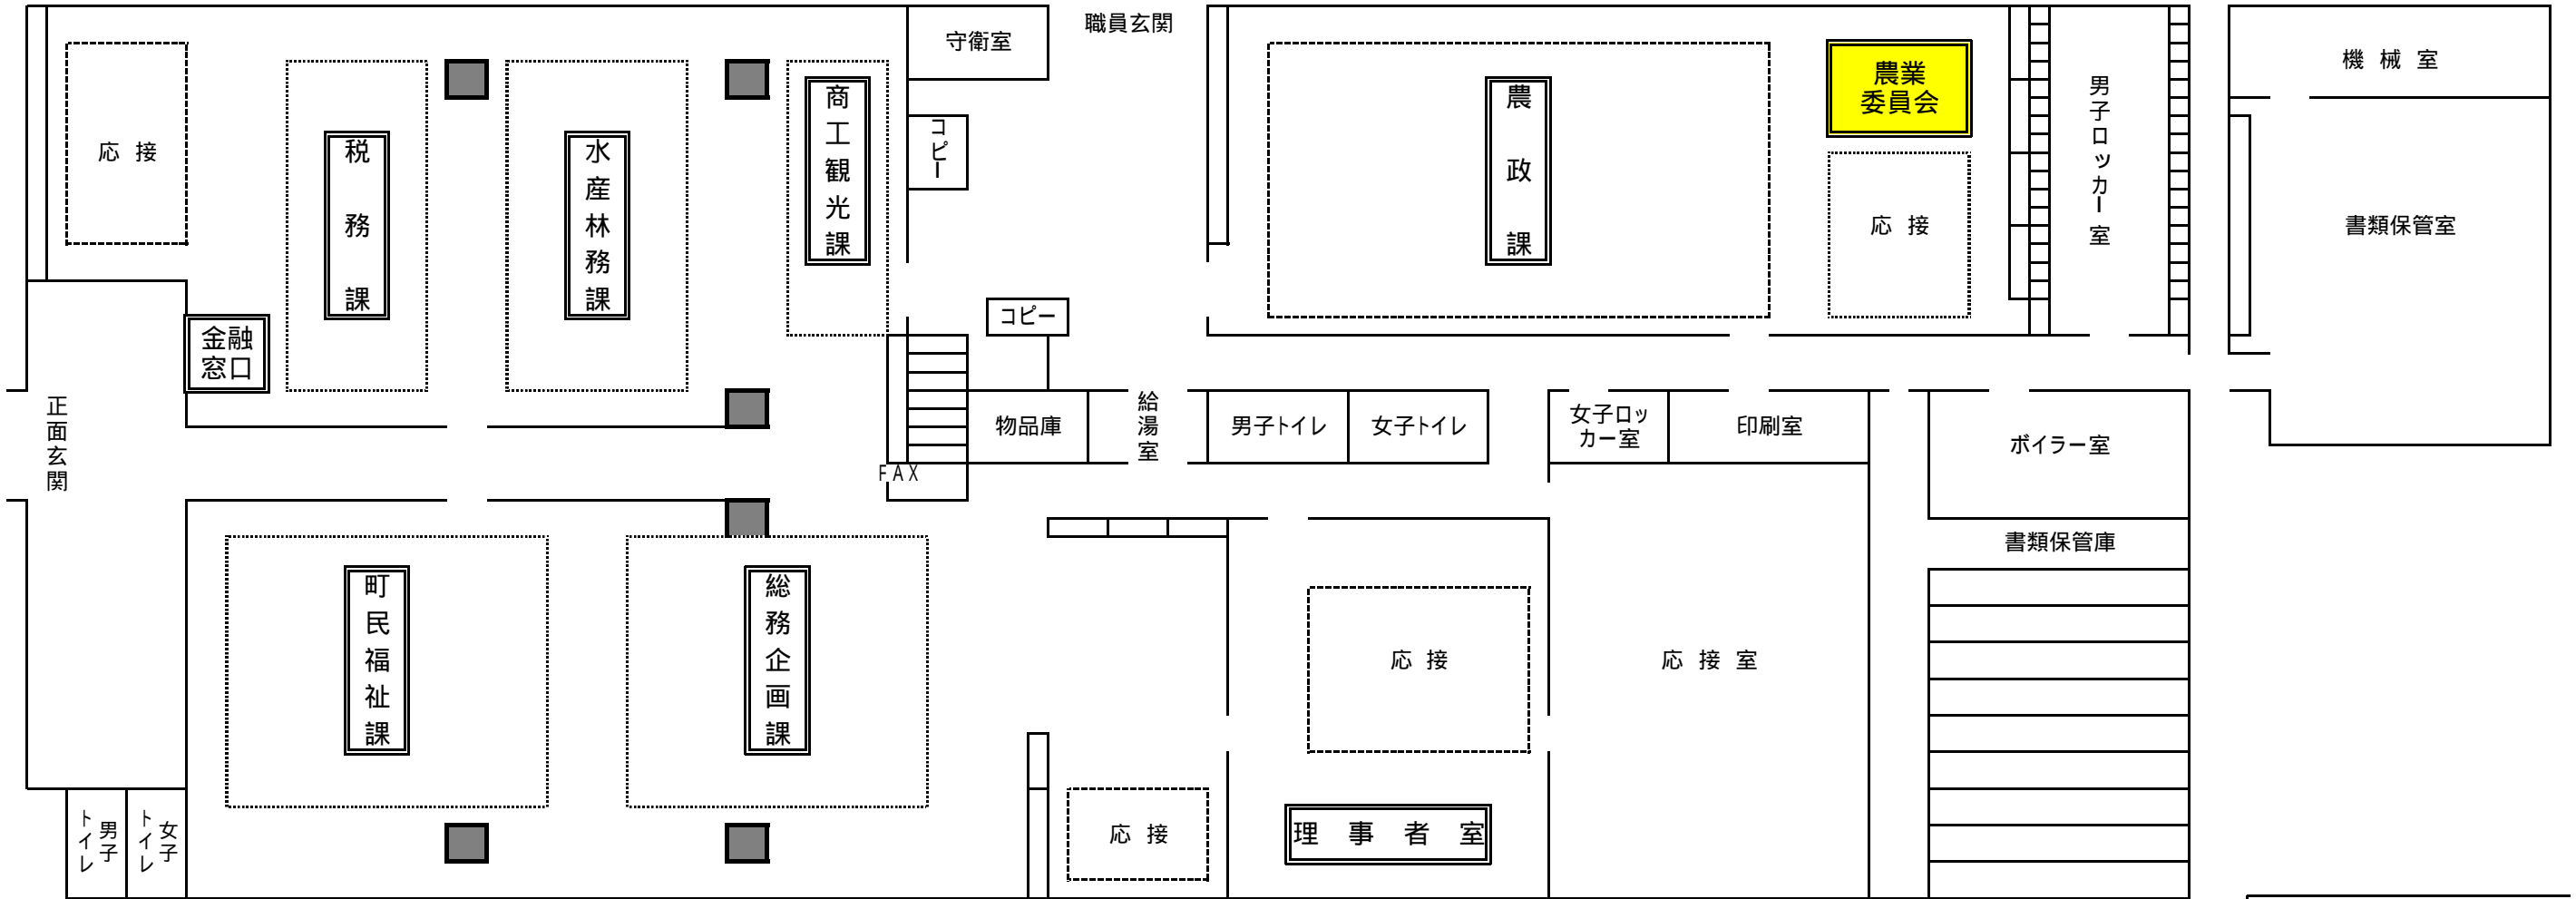

**静内庁舎 1階**

アイヌ政策推進室が廃止となり、その業務を福祉課（一部は企画課）で処理

バイオ・エコタウン推進室が廃止となり、その業務を生活環境課で処理

**静内庁舎 2階**

総務課と財政課を統合し、総務課として配置（場所は変わらず）

農政課・水産林務課・農業委員会の位置を変更

**静内庁舎 3階**

農業委員会が移動したため、第3会議室を復活

三石庁舎配置図

農業委員会を2階から1階に移動

2F<sub>A</sub>

2F<sub>B</sub>

福祉センター 1F<sub>B</sub>