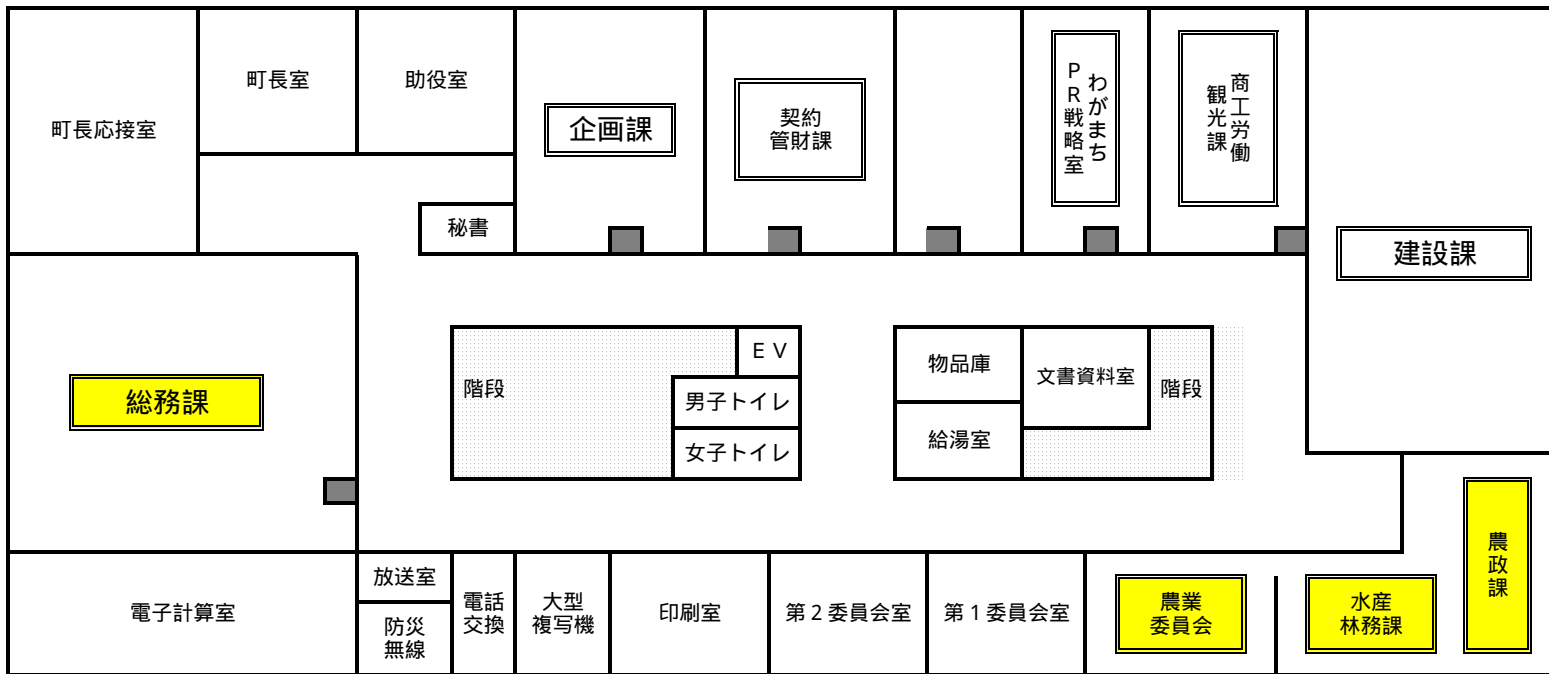

**静内庁舎 1階**

アイヌ政策推進室が廃止となり、その業務を福祉課（一部は企画課）で処理

バイオ・エコタウン推進室が廃止となり、その業務を生活環境課で処理

**静内庁舎 2階**

総務課と財政課を統合し、総務課として配置（場所は変わらず）

農政課・水産林務課・農業委員会の位置を変更

**静内庁舎 3階**

農業委員会が移動したため、第3会議室を復活

三石庁舎配置図

農業委員会を2階から1階に移動

2F<sub>A</sub>

2F<sub>B</sub>

福祉センター 1F<sub>B</sub>